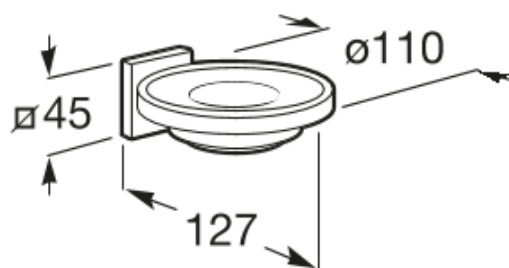

CUBICA

Væghængt sæbeskål

MÅL

Bredde	110 mm
Dybde	45 mm
Højde	127 mm

FARVE OG FINISH

01 Polished

TEKNISKE TEGNINGER

EGENSKABER

Finish: Krom

Fæstningsæt: Medfølger

Installationsmuligheder: Kun skruer

Installationstype: Vægmonteret

Maksimal vægt understøttet (kg): 5

Materiale: Metal

Cubica

En kollektion af tilbehør med metal og glas i hovedrollerne og en leg med grundlæggende geometri. Cubica er baseret på essentielle former og byder på praktiske og funktionelle designs.